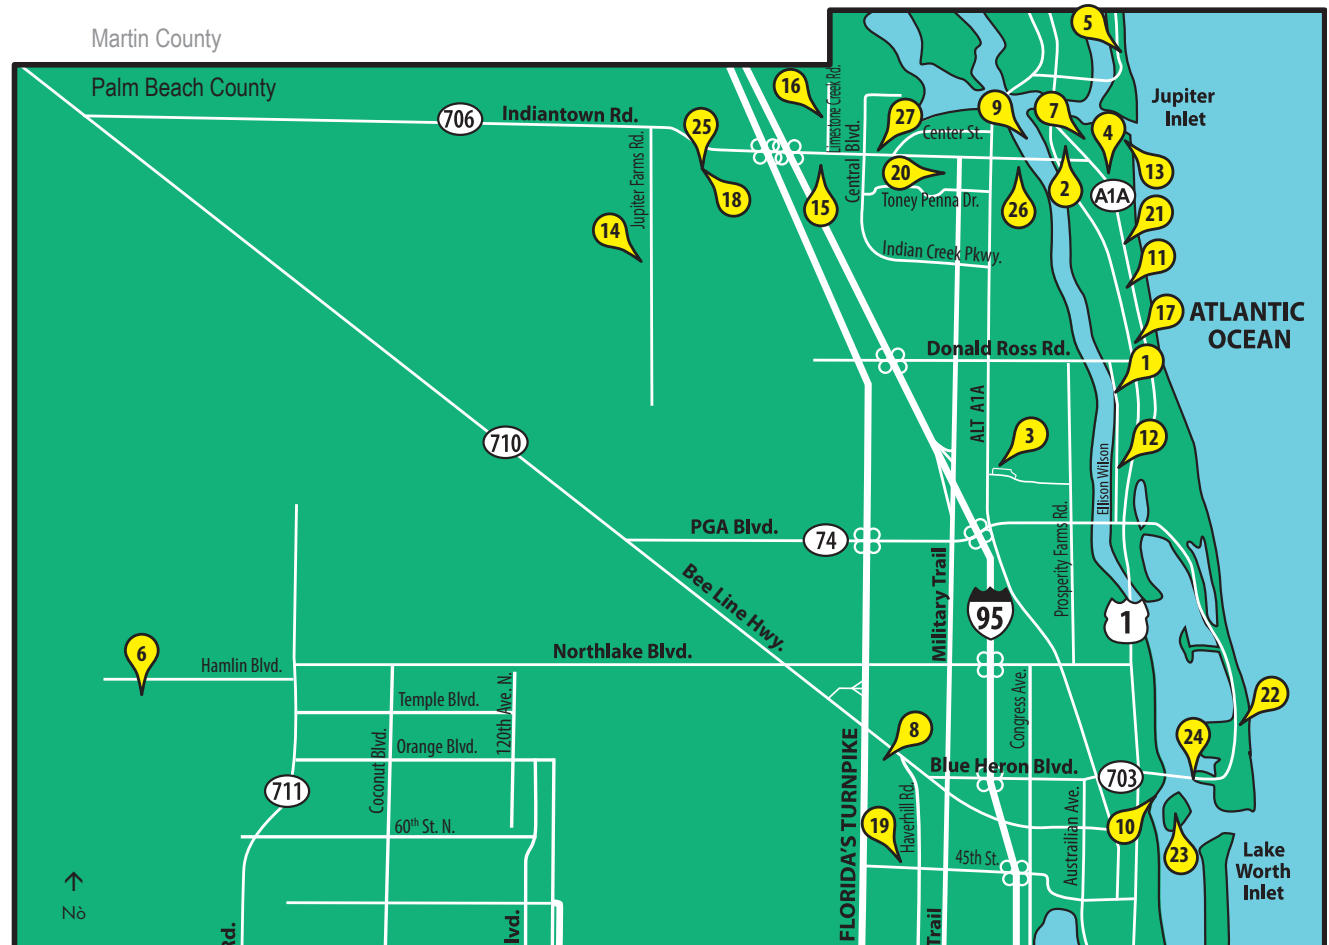

1. **1 Bert Winters Park**
   13425 Ellison Wilson Rd.
   Juno Beach
2. **2 Burt Reynolds Park**
   805 N. U.S. Hwy. 1, Jupiter
3. **3 Cabana Colony Park**
   3855 Holiday Rd.
   Palm Beach Gardens
4. **4 Carlin Park**
   400 S. S.R. A1A, Jupiter
5. **5 Coral Cove Park**
   1600 Beach Rd., Tequesta
6. **6 County Pines
   Recreational Complex
   at Samuel Friedland Park**
   18500 Hamlin Blvd.
   Loxahatchee
7. **7 DuBois Park**
   19075 DuBois Rd.
   Jupiter
8. **8 Dyer Park**
   7301 Haverhill Rd.
   West Palm Beach
9. **9 Fullerton Island**
   Intracoastal Waterway
   Jupiter
10. **10 Jim Barry
    Light Harbor Park**
    1800 Broadway
    Riviera Beach
11. **11 Juno Beach Park**
    14775 U.S. Highway 1
    Juno Beach
12. **12 Juno Park**
    2090 Juno Rd., Juno Beach
13. **13 Jupiter Beach Park**
    1375 Jupiter Beach Rd.
    Jupiter
14. **14 Jupiter Farms Park**
    16655 Jupiter Farms Rd.
    Jupiter
15. **15 Kennedy Estates Park**
    6811 Booker T. Blvd.
    Jupiter
16. **16 Limestone Creek Park**
    18301 Limestone Creek Rd.
    Jupiter
17. **17 Loggerhead Park**
    14200 U.S. Hwy. 1
    Juno Beach
18. **18 Loxahatchee River
    Battlefield Park**
    9060 Indiantown Rd.
    Jupiter
19. **19 Mack Bernard Park**
    5675 Parke Avenue
    West Palm Beach
20. **20 North County
    Aquatic Complex**
    861 Toney Penna Dr.
    Jupiter
21. **21 Ocean Cay Park**
    2188 Marcinski Rd.
    Jupiter
22. **22 Ocean Reef Park**
    3860 N. Ocean Drive
    Riviera Beach
23. **23 Peanut Island Park**
    Vwa Navigab Entrakostal
    toupre Lake Worth Inlet,
    Riviera Beach
24. **24 Phil Foster
    Memorial Park**
    900 E. Blue Heron Blvd.
    Riviera Beach
25. **25 Riverbend Park**
    9060 Indiantown Rd.
    Jupiter
26. **26 Waterway Park**
    3630 Indiantown Rd.
    Jupiter
27. **27 West Jupiter
    Recreation Center**
    6401 Indiantown Rd.
    Jupiter