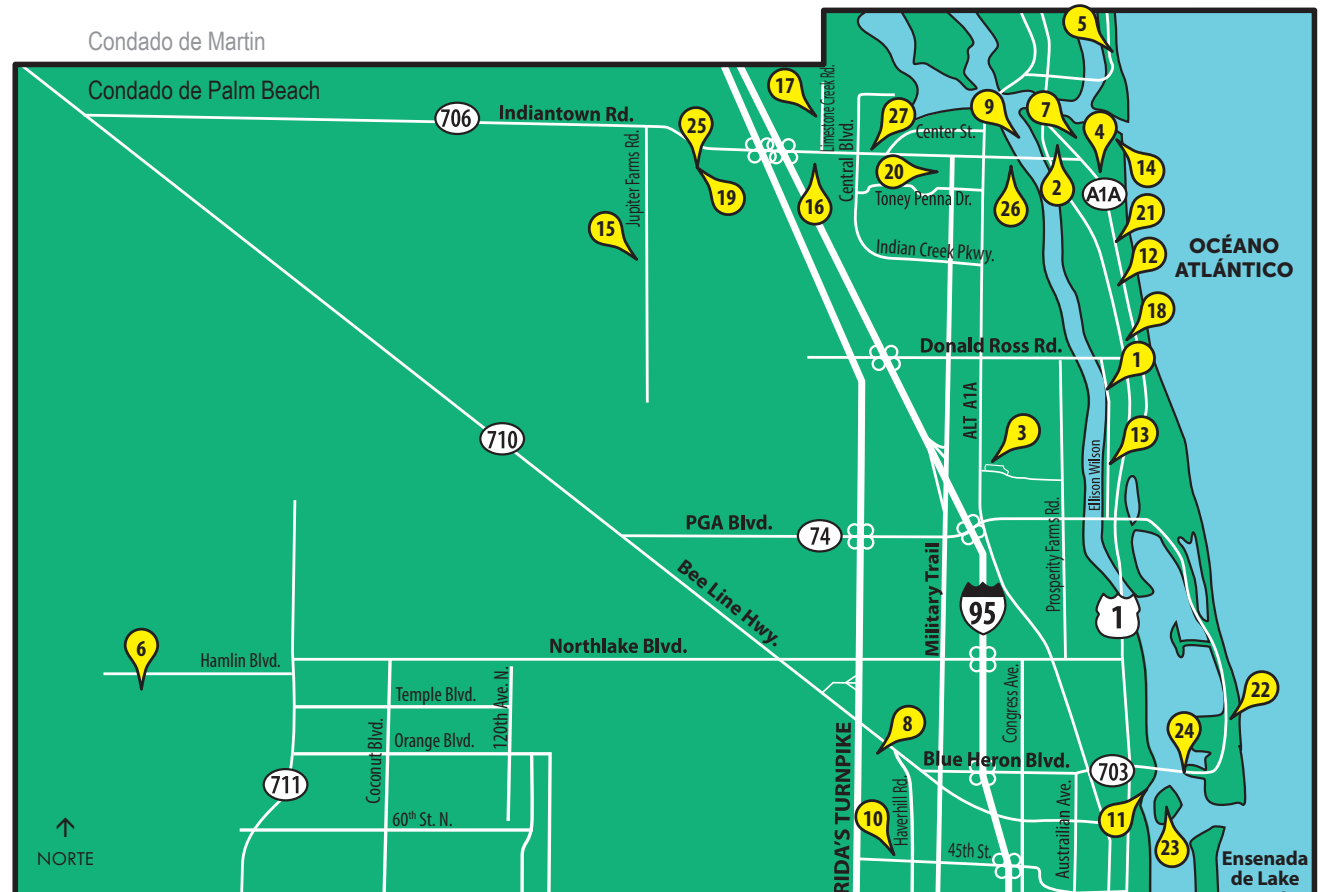

- 1 **Bert Winters Park**
13425 Ellison Wilson Rd.
Juno Beach
- 2 **Burt Reynolds Park**
805 N. U.S. Hwy. 1, Jupiter
- 3 **Cabana Colony Park**
3855 Holiday Rd.
Palm Beach Gardens
- 4 **Carlin Park**
400 S. S.R. A1A, Jupiter
- 5 **Coral Cove Park**
1600 Beach Rd., Tequesta
- 6 **County Pines
Recreational Complex
at Samuel Friedland Park**
18500 Hamlin Blvd.
Loxahatchee
- 7 **DuBois Park**
19075 DuBois Rd.
Jupiter
- 8 **Dyer Park**
7301 Haverhill Rd.
West Palm Beach
- 9 **Fullerton Island**
Intracoastal Waterway
Jupiter
- 10 **Gramercy Park**
5675 Parke Avenue
West Palm Beach
- 11 **Jim Barry
Light Harbor Park**
1800 Broadway
Riviera Beach
- 12 **Juno Beach Park**
14775 U.S. Highway 1
Juno Beach
- 13 **Juno Park**
2090 Juno Rd., Juno Beach
- 14 **Jupiter Beach Park**
1375 Jupiter Beach Rd.
Jupiter
- 15 **Jupiter Farms Park**
16655 Jupiter Farms Rd.
Jupiter
- 16 **Kennedy Estates Park**
6811 Booker T. Blvd.
Jupiter
- 17 **Limestone Creek Park**
18301 Limestone Creek Rd.
Jupiter
- 18 **Loggerhead Park**
14200 U.S. Hwy. 1
Juno Beach
- 19 **Loxahatchee River
Battlefield Park**
9060 Indiantown Rd.
Jupiter
- 20 **North County
Aquatic Complex**
861 Toney Penna Dr.
Jupiter
- 21 **Ocean Cay Park**
2188 Marcinski Rd.
Jupiter
- 22 **Ocean Reef Park**
3860 N. Ocean Drive
Riviera Beach
- 23 **Peanut Island Park**
Intracoastal Waterway
Riviera Beach
Cerca de la ensenada de
Lake Worth
- 24 **Phil Foster Park**
900 E. Blue Heron Blvd.
Riviera Beach
- 25 **Riverbend Park**
9060 Indiantown Rd.
Jupiter
- 26 **Waterway Park**
3630 Indiantown Rd.
Jupiter
- 27 **West Jupiter
Recreation Center**
6401 Indiantown Rd.
Jupiter